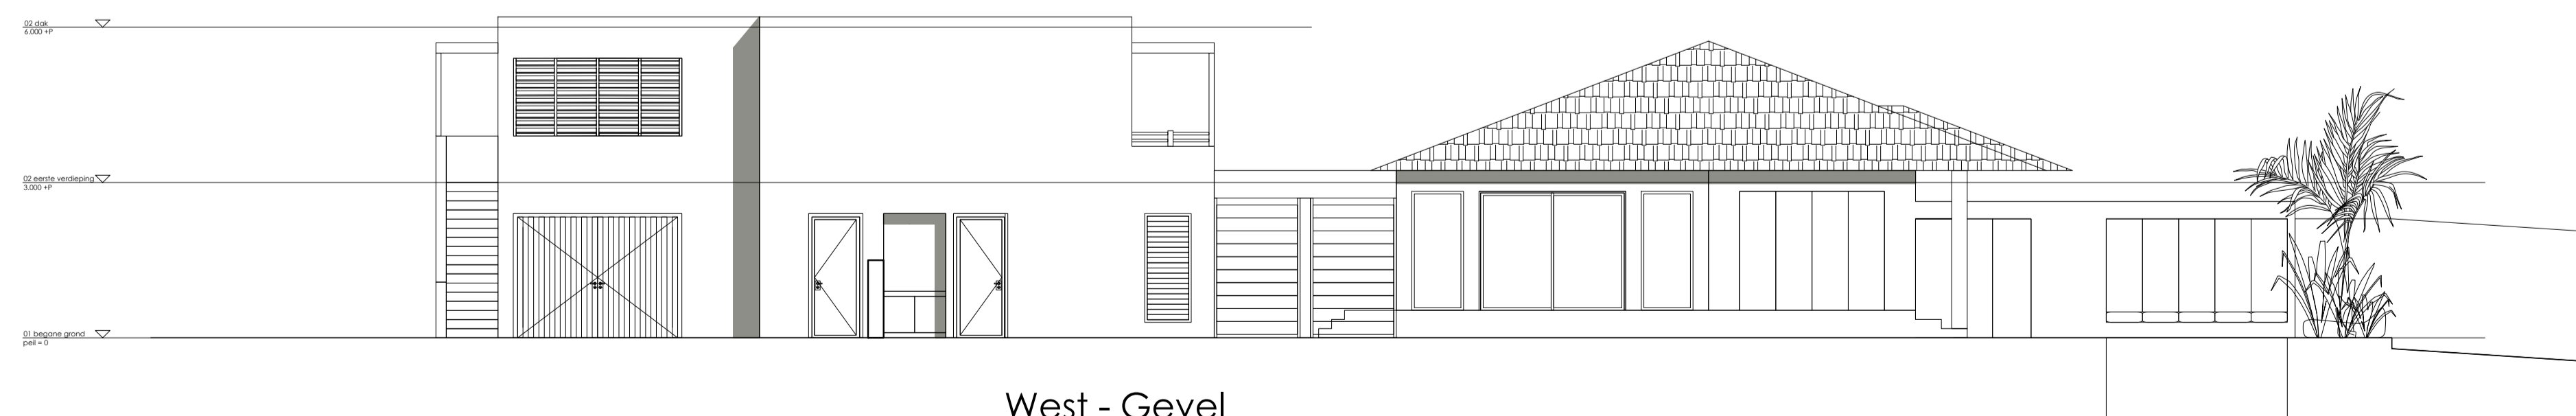

West - Gevel

Gevels

1:100

STUDIO
PIETBOON

Project: Fam. S. van Doormale		Opdrachtgever: Mvr. S. van Doormale	
Onderdeel: Gevels		Projectleider: Frank Paiman	
Datum: 5-10-2021		Ontwerp: Studio Piet Boon	
Gewijzigd: a		Getekend: Halil Elcioglu	
b		Gecontroleerd: Frank Paiman	
c		Tekeningnummer: WE-2121-06	
d		Projectnummer: 2121	
		Schaal: 1:100	
		Formaat: A1	

Streefkerk architects + consultants. tel : 599-717-7590
Kaya Soeur Bartola # 15A e-Mail : info@streefkerkbonaire.com
Kralendijk, Bonaire C.N.