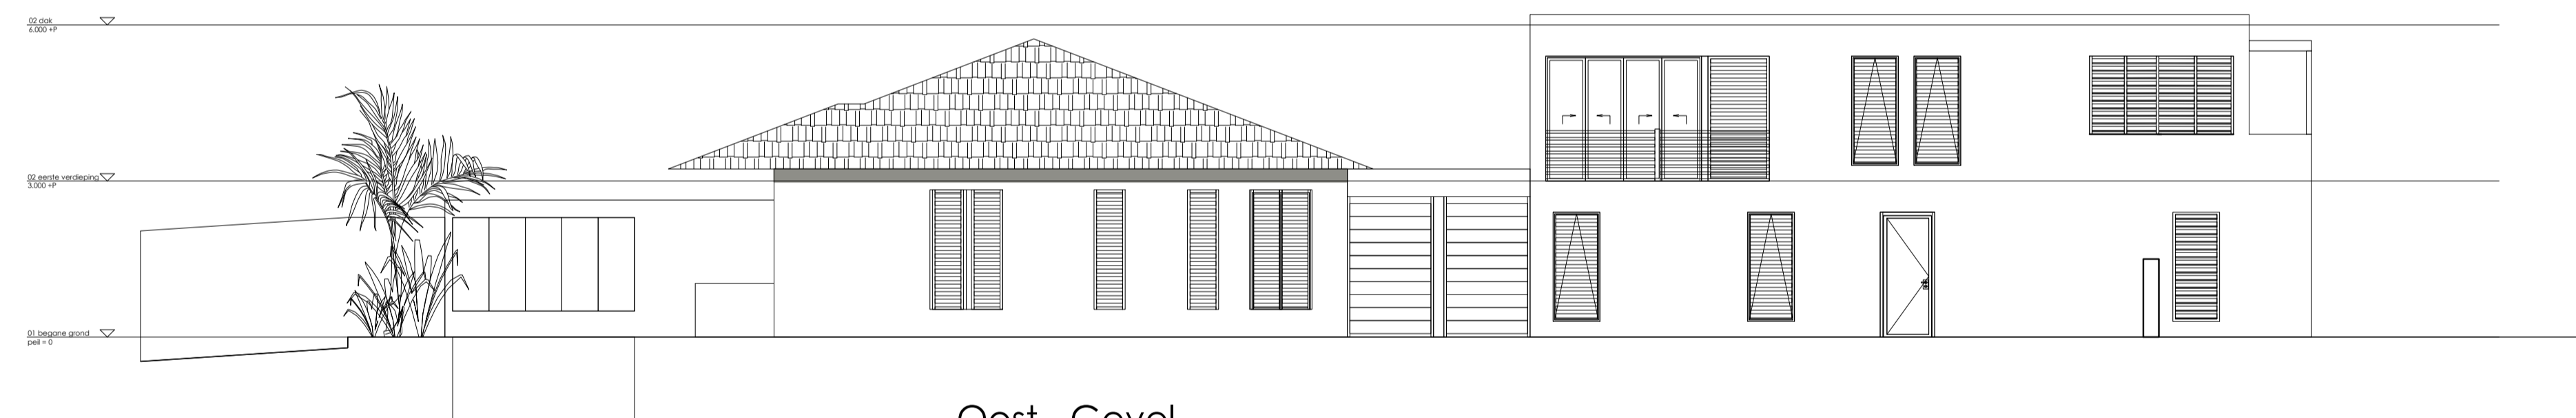

Oost - Gevel