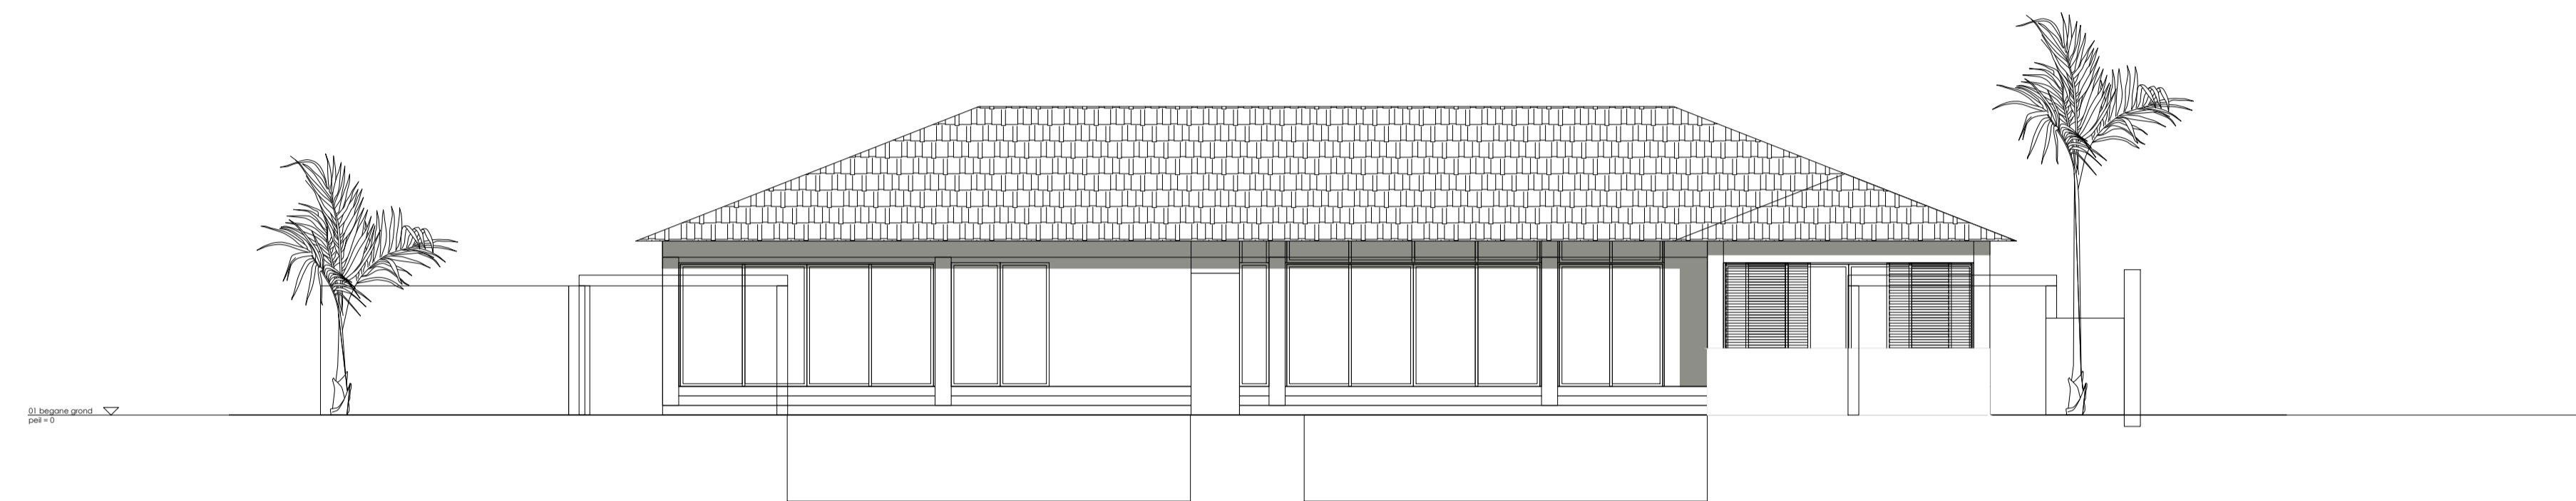

Zuid - Gevel