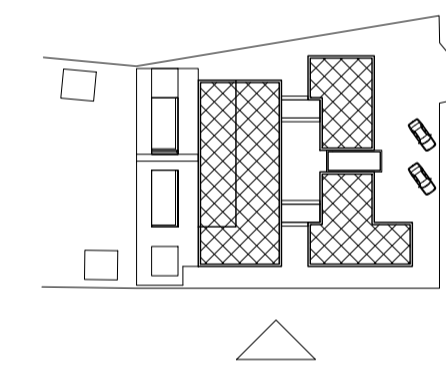

Zuid - Gevel