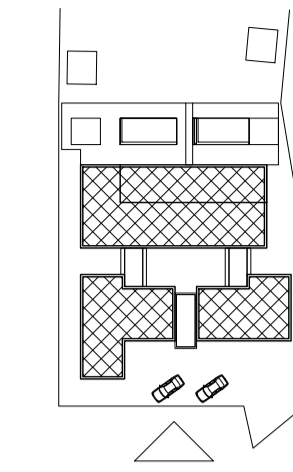

Zuid - Gevel