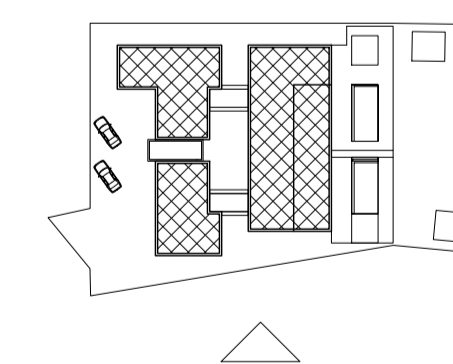

Zuid - Gevel